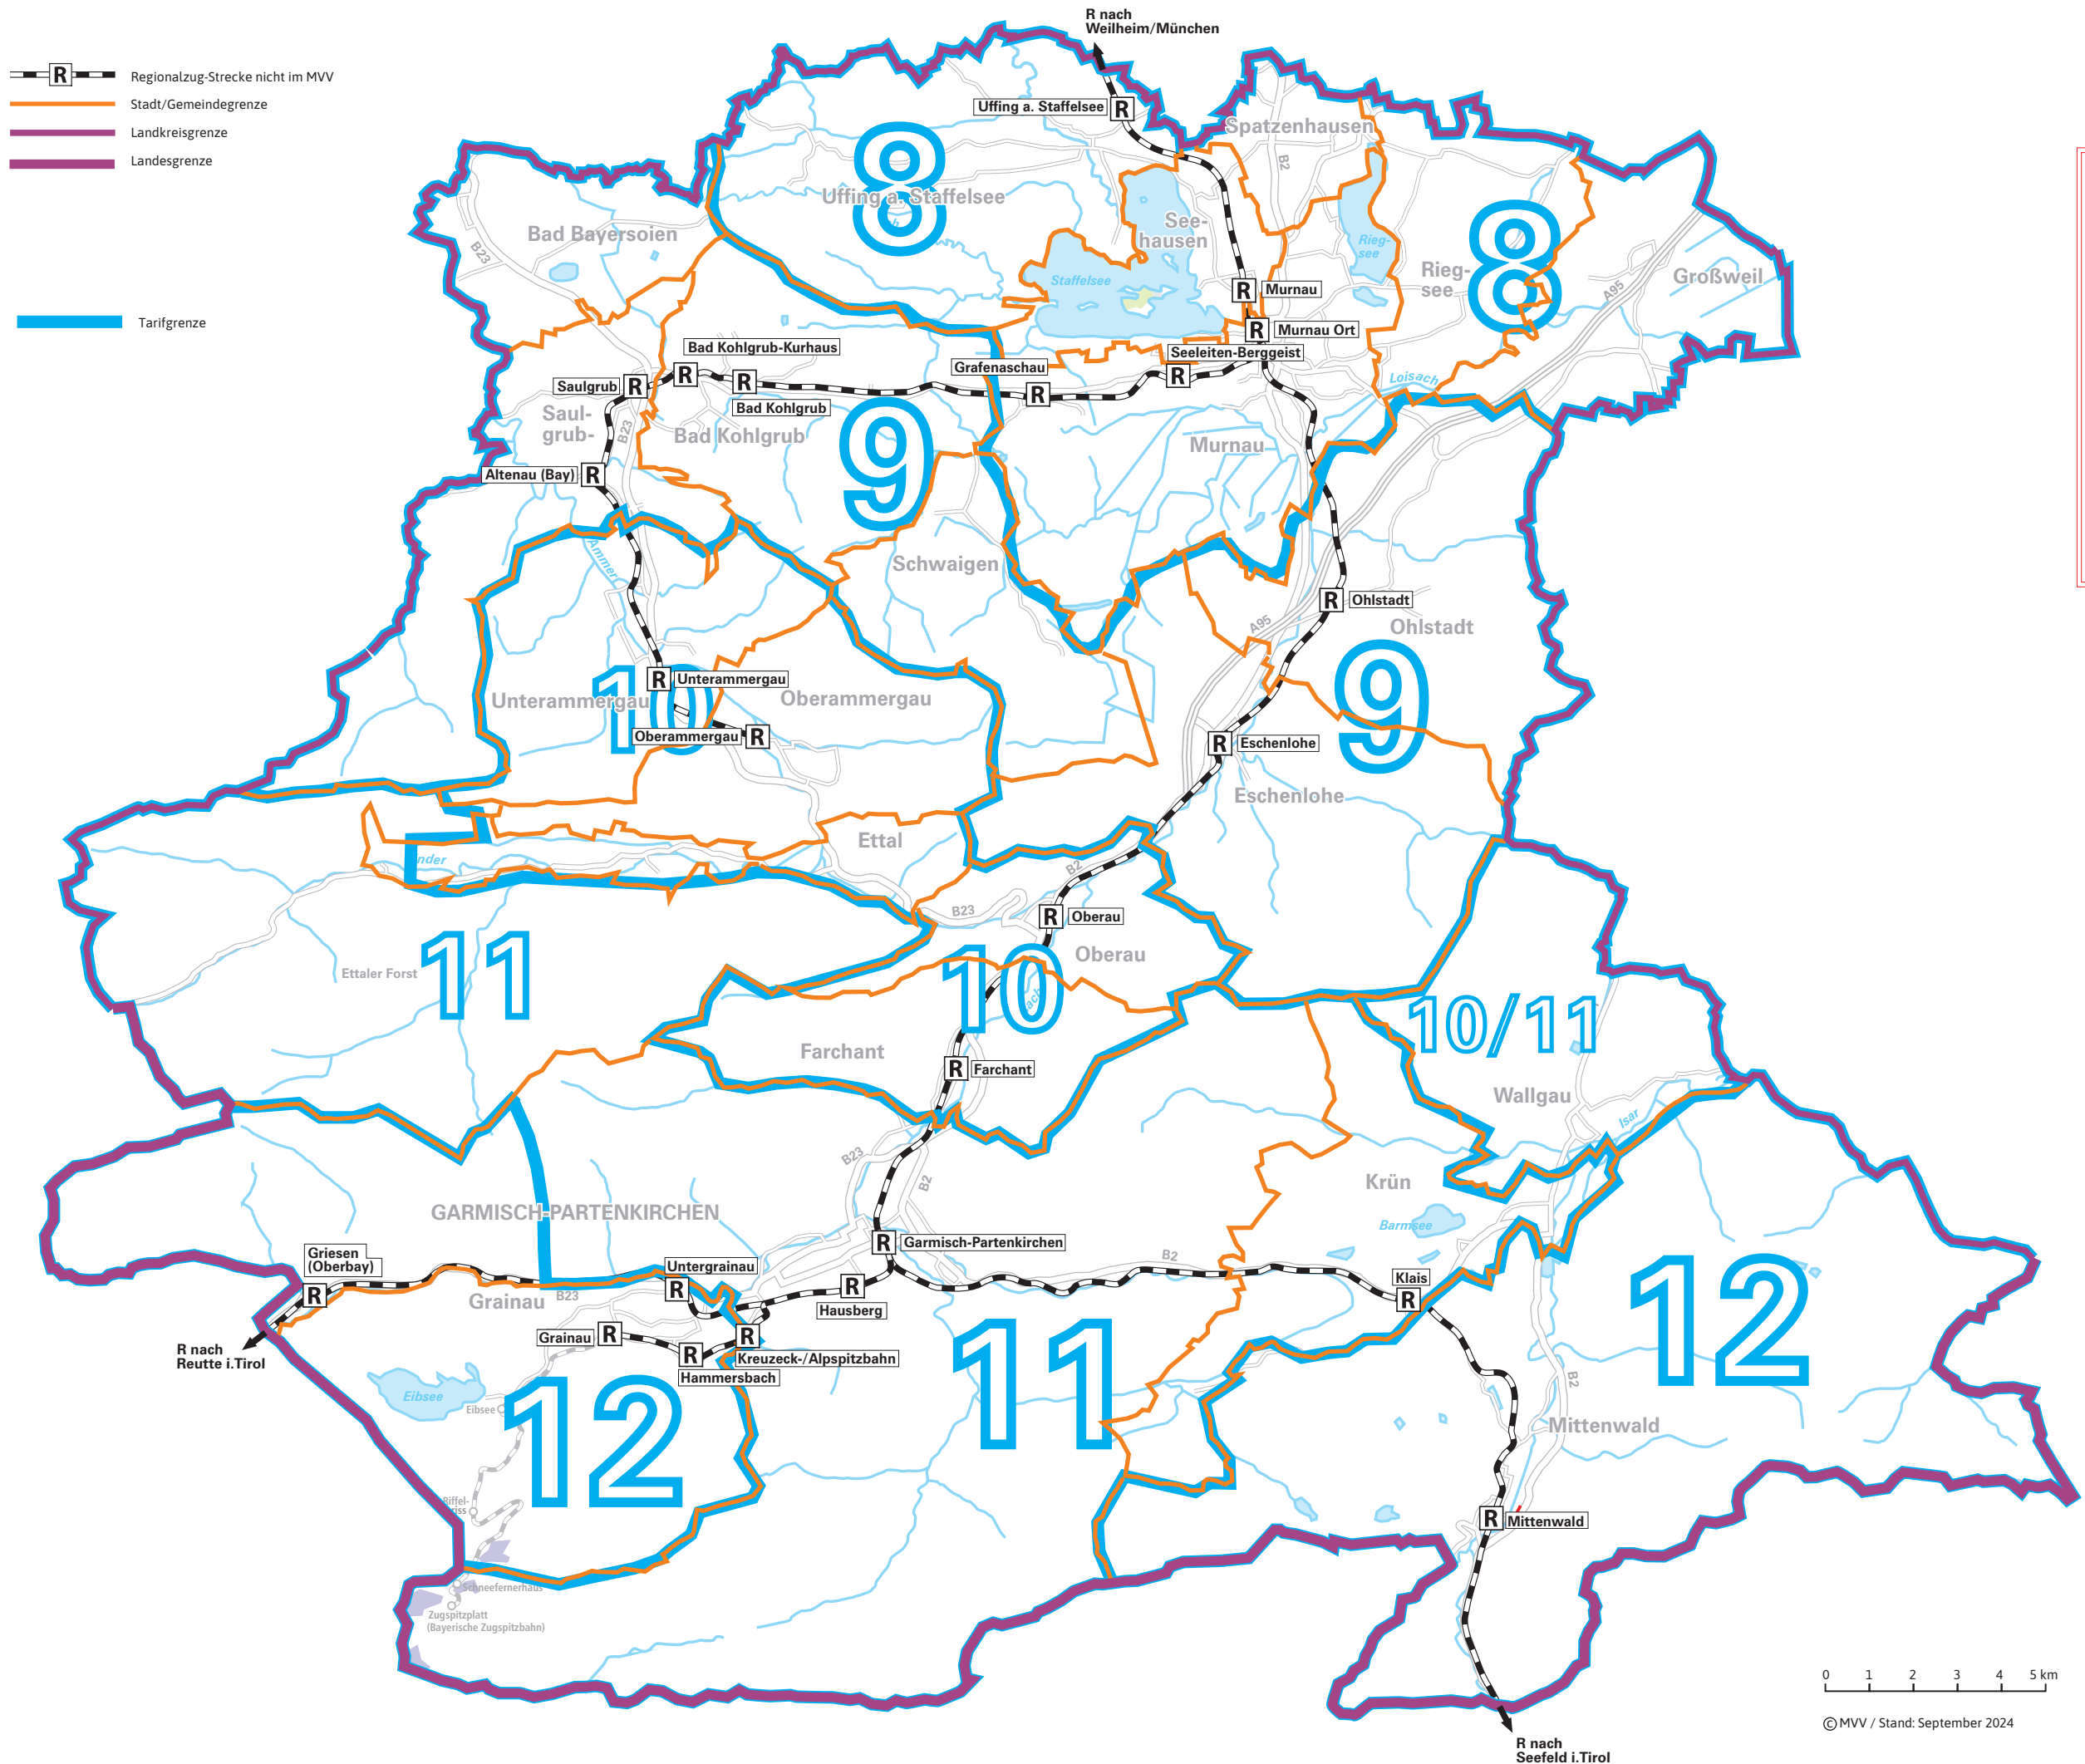

**Verkehrsliniennplan  
Landkreis Garmisch-Partenkirchen  
Tarifgrenzen**

Vertraulich  
- nur für internen Gebrauch -

- Regionalzug-Strecke nicht im MVV
- Stadt-/Gemeindegrenze
- Landkreisgrenze
- Landesgrenze
- Tarifgrenze

© MVV / Stand: September 2024